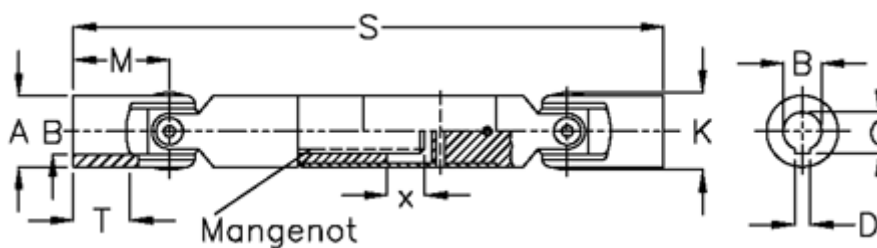

Varenummer: 077321032
Beskrivelse: Krydsled med udtræk 0.732.103.002
S=264 X=60 Boring 20H7 m/not, glideleje

Mål

A	= 32	T = 25
B H7	= 20	x = 60
C	= 22.8	
D	= 6	
M	= 43	
Mangenot	= 6x16x20	
MD max. Nm	= 60	
s	= 264	